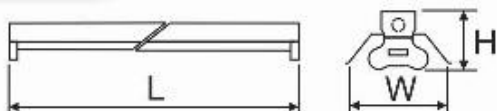

ĐÈN CÔNG NGHIỆP CHÓA SƠN TÍNH ĐIỆN	Mã sản phẩm	Điện giải		Kích thước (mm)			Đơn giá (VNĐ)
		Công suất	Điện áp	L	W	H	
	LTH 120	1x18wT8	220V	612	158	91	161.000
	LTH 220	2x18wT8	220V	612	175	93	179.000
	LTH 140	1x36wT8	220V	1222	158	91	201.000
	LTH 240	2x36wT8	220V	1222	175	93	306.000

* Bảng giá trên chưa bao gồm VAT.

* Sản phẩm không bao gồm bóng, sản phẩm có bộ chấn lưu (tăng phô), con mồi; hoặc bao gồm bóng LED (Mã sản phẩm / LED).

* Đối với các sản phẩm không có trên bảng giá xin vui lòng liên hệ nhà cung cấp để được báo giá theo thời điểm.

* **Lưu ý:** bảng giá trên có thể thay đổi mà không thông báo trước.

B3