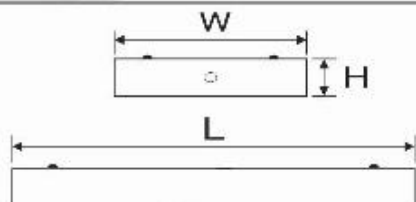

* **Lưu ý:** bảng giá trên có thể thay đổi mà không thông báo trước.

A10

DUHVAL

MÁNG ĐÈN PHẢN QUANG GẮN NỔI
LDN

**MÁNG ĐÈN TÁN QUANG GẮN NỔI
CHỤP MICA VÂN CÁT**

Mã sản phẩm	Điện giải		Kích thước (mm)			Đơn giá (VNĐ)
	Công suất	Điện áp	L	W	H	
LLN 120/P	1x18wT8	220V	610	200	95	354.000
LLN 220/P	2x18wT8	220V	610	305	95	568.000
LLN 320/P	3x18wT8	220V	610	610	95	952.000
LLN 420/P	4x18wT8	220V	610	610	95	1.075.000
LLN 6220/P	2x18wT8	220V	610	610	95	882.000
LLN 140/P	1x36wT8	220V	1220	200	95	521.000
LLN 240/P	2x36wT8	220V	1220	305	95	842.000
LLN 340/P	3x36wT8	220V	1220	610	95	1.433.000
LLN 440/P	4x36wT8	220V	1220	610	95	1.555.000
LLN 6240/P	2x36wT8	220V	1220	610	95	1.379.000