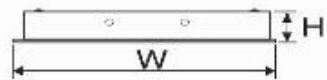

MÁNG ĐÈN TÁN QUANG ÂM TRẦN LOẠI CHỤP MICA VÂN CÁT	Mã sản phẩm	Điện giải		Kích thước (mm)			Đơn giá (VNĐ)
		Công suất	Điện áp	L	W	H	
	LLA 120/P	1x18wT8	220V	605	185	98	354.000
	LLA 220/P	2x18wT8	220V	605	300	98	568.000
	LLA 320/P	3x18wT8	220V	605	605	98	952.000
	LLA 420/P	4x18wT8	220V	605	605	98	1.075.000
	LLA 6220/P	2x18wT8	220V	605	605	98	882.000
	LLA 140/P	1x36wT8	220V	1215	185	98	521.000
	LLA 240/P	2x36wT8	220V	1215	300	98	842.000
	LLA 340/P	3x36wT8	220V	1215	605	98	1.433.000
	LLA 440/P	4x36wT8	220V	1215	605	98	1.555.000
	LLA 6240/P	2x36wT8	220V	1215	605	98	1.379.000

* Bảng giá trên đã bao gồm VAT.

* Sản phẩm không bao gồm bóng, sản phẩm có bộ chấn lưu (tăng phô), con mối; hoặc bao gồm bóng LED (Mã sản phẩm / LED).

* Đối với các sản phẩm không có trên bảng giá xin vui lòng liên hệ nhà cung cấp để được báo giá theo thời điểm. * **Lưu ý:** bảng giá trên có thể thay đổi mà không thông báo trước.

/S: Trắng trong /T: Trong suốt /O: Trắng đục

A15