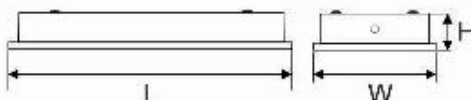

MÁNG ĐÈN PHẢN QUANG ÂM TRẦN
CHÓA PARABOL THANH NGANG NHÔM SỌC

Mã sản phẩm	Diễn giải		Kích thước (mm)			Đơn giá (VNĐ)
	Công suất	Điện áp	L	W	H	
TDA 214	2x14wT5	220V	605	300	68	673.000
TDA 314	3x14wT5	220V	605	605	68	1.091.000
TDA 414	4x14wT5	220V	605	605	68	1.377.000
TDA 228	2x28wT5	220V	1214	300	68	891.000
TDA 328	3x28wT5	220V	1214	605	68	1.376.000
TDA 428	4x28wT5	220V	1214	605	68	1.708.000

- Bảng giá trên đã bao gồm VAT. * Sản phẩm không bao gồm bóng, sản phẩm có bộ chấn lưu (tăng phô).
- Đối với các sản phẩm không có trên bảng giá xin vui lòng liên hệ nhà cung cấp để được báo giá theo thời điểm.
- **Lưu ý:** bảng giá trên có thể thay đổi mà không thông báo trước.

A6