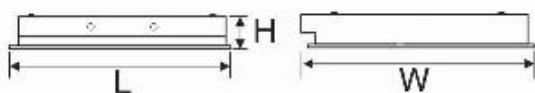

**MÁNG ĐÈN PHẢN QUANG ÂM TRẦN
CHÓA PARABOL THANH NGANG NHÔM SỌC**

Mã sản phẩm	Diễn giải		Kích thước (mm)			Đơn giá (VNĐ)
	Công suất	Điện áp	L	W	H	
LDA 120	1x18wT8	220V	605	185	95	300.000
LDA 220	2x18wT8	220V	605	300	90	480.000
LDA 320	3x18wT8	220V	605	605	90	745.000
LDA 420	4x18wT8	220V	605	605	90	887.000
LDA 6220	2x18wT8	220V	605	605	90	652.000

* Bảng giá trên đã bao gồm VAT.

* Sản phẩm không bao gồm bóng, sản phẩm có bộ chấn lưu (tăng phô), con mồi; hoặc bao gồm bóng LED (Mã sản phẩm / LED).

* Đối với các sản phẩm không có trên bảng giá xin vui lòng liên hệ nhà cung cấp để được báo giá theo thời điểm.

* **Lưu ý:** bảng giá trên có thể thay đổi mà không thông báo trước.

A7