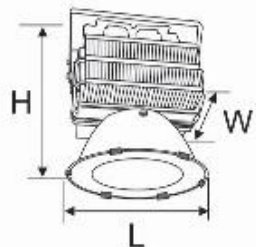

Mã sản phẩm	Điện giải		Kích thước (mm)			Đơn giá (VNĐ)
	Công suất	Điện áp	L	W	H	
AJ-A429	100w	220V	374	260	459	8.494.000
AJ-A430	120w	220V	374	260	459	12.819.000
AJ-A431	150w	220V	374	260	459	14.263.000
AJ-A432	200w	220V	374	260	467	16.049.000
AJ-A433	300w	220V	374	260	459	22.945.000
AJ-A434	400w	220V	374	320	497	34.808.000
AJ-A435	500w	220V	374	320	497	37.737.000

* Bảng giá trên chưa bao gồm VAT. * Đối với các sản phẩm không có trên bảng giá xin vui lòng liên hệ nhà cung cấp để được báo giá theo thời điểm.

* **Lưu ý:** bảng giá trên có thể thay đổi mà không thông báo trước.

B1

DUHAL

**ĐÈN PHA LED
AJ-A**