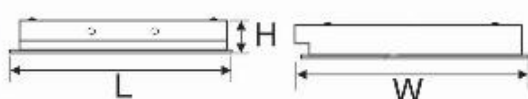

**MÁNG ĐÈN PHẢN QUANG ÂM TRẦN
CHÓA PARABOL THANH NGANG NHÔM SỌC**

Mã sản phẩm	Điện giải		Kích thước (mm)			Đơn giá (VNĐ)
	Công suất	Điện áp	L	W	H	
LDA 140	1x36wT8	220V	1215	185	90	430.000
LDA 240	2x36wT8	220V	1215	300	90	659.000
LDA 340	3x36wT8	220V	1215	605	90	1.060.000
LDA 440	4x36wT8	220V	1215	605	90	1.213.000
LDA 6240	2x36wT8	220V	1215	605	90	947.000

* Bảng giá trên đã bao gồm VAT.

* Sản phẩm không bao gồm bóng, sản phẩm có bộ chấn lưu (tăng phô), con mối; hoặc bao gồm bóng LED (Mã sản phẩm / LED).

* Đối với các sản phẩm không có trên bảng giá xin vui lòng liên hệ nhà cung cấp để được báo giá theo thời điểm.

* **Lưu ý:** bảng giá trên có thể thay đổi mà không thông báo trước.

A8