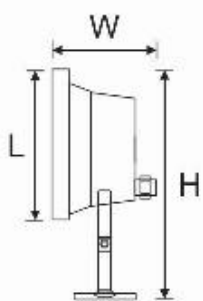

Mã sản phẩm	Điện giải		Kích thước (mm)			Đơn giá (VNĐ)
	Công suất	Điện áp	L	W	H	
DM-A004	3w	220V	80	140	150	Call
DM-A005	3w	220V	80	100	107	Call
DM-A001	9w	220V	155	90	228	Call
DM-A002	9w	220V	155	90	228	Call
DM-A003	9w	220V	155	90	228	Call
DM-A006	12w	220V	125	185	210	Call

* Bảng giá trên chưa bao gồm VAT.

* Đối với các sản phẩm không có trên bảng giá xin vui lòng liên hệ nhà cung cấp để được báo giá theo thời điểm.

* **Lưu ý:** bảng giá trên có thể thay đổi mà không thông báo trước.

B12