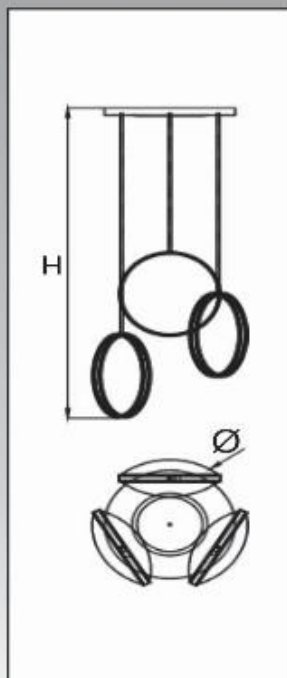

Mã sản phẩm	Điện giải		Kích thước (mm)			Đơn giá (VNĐ)
	Công suất	Điện áp	L (Ø)	W	H	
DT-B501	7w	220V	235	241	1080	346.000
DT-B502	14w	220V	470	241	940	512.000
DT-B503	21w	220V	820	241	940	729.000
DT-B504	21w	220V	460		1070	998.000
DT-B505	21w	220V	544		980	701.000
DT-B506	12w	220V	235	312	1150	763.000
DT-B507	24w	220V	487	312	1160	1.202.000
DT-B508	36w	220V	837	312	1160	1.717.000
DT-B509	36w	220V	478		1140	2.180.000
DT-B510	36w	220V	685		1015	1.625.000

* Bảng giá trên chưa bao gồm VAT. * Đối với các sản phẩm không có trên bảng giá xin vui lòng liên hệ nhà cung cấp để được báo giá theo thời điểm.

* Lưu ý: bảng giá trên có thể thay đổi mà không thông báo trước.

A5