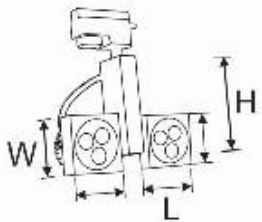

Mã sản phẩm	Điện giải		Kích thước (mm)			Đơn giá (VNĐ)
	Công suất	Điện áp	L	W	H	
DI-A801	3w	220V	65	65	100	229.000
DI-A802	6w	220V	65	65	100	382.000

* Bảng giá trên chưa bao gồm VAT.

* Đối với các sản phẩm không có trên bảng giá xin vui lòng liên hệ nhà cung cấp để được báo giá theo thời điểm.

* **Lưu ý:** bảng giá trên có thể thay đổi mà không thông báo trước.

A1

**ĐÈN CHIẾU ĐIỂM LED
DI-A**