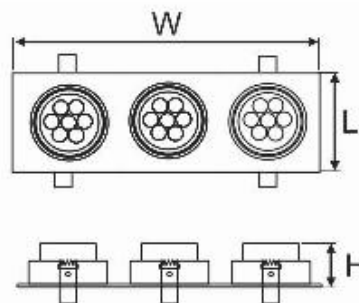

Mã sản phẩm	Diễn giải		Kích thước (mm)			Đơn giá (VNĐ)
		Công suất	Điện áp	L	W	H	
	DF-C801	3w	220V	90	90	42	158.000
	DF-C802	6w	220V	180	90	42	234.000
	DF-C805	7w	220V	143	143	55	312.000
	DF-C803	9w	220V	270	90	42	276.000
	DF-C804	12w	220V	180	180	42	306.000
	DF-C806	14w	220V	248	143	55	459.000
	DF-C807	21w	220V	356	143	55	599.000
	DF-C808	28w	220V	248	248	55	741.000

* Bảng giá trên chưa bao gồm VAT. * Đối với các sản phẩm không có trên bảng giá xin vui lòng liên hệ nhà cung cấp để được báo giá theo thời điểm.

* **Lưu ý:** bảng giá trên có thể thay đổi mà không thông báo trước.

B7