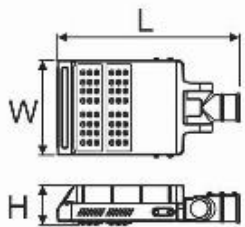

Diễn giải		Kích thước (mm)			Đơn giá (VNĐ)
	Công suất	Điện áp	L	W	H	
AL-T30	30w	220V	490	304	128	5.270.000
AL-T60	60w	220V	582	304	128	7.836.000
AL-T90	90w	220V	674	304	128	10.162.000
AL-T120	120w	220V	766	304	128	11.582.000
AL-T150	150w	220V	858	304	128	14.052.000
AL-T180	180w	220V	950	304	128	15.926.000
AL-T210	210w	220V	1042	304	128	18.014.000

* Bảng giá trên chưa bao gồm VAT. * Đối với các sản phẩm không có trên bảng giá xin vui lòng liên hệ nhà cung cấp để được báo giá theo thời điểm.

* **Lưu ý:** bảng giá trên có thể thay đổi mà không thông báo trước.

B7

DUHAL

**ĐÈN ĐƯỜNG LED
AL-T**