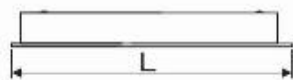

MÁNG ĐÈN TÁN QUANG ÂM TRẦN LOẠI CHỤP MICA VÂN CÁT	Mã sản phẩm	Điện giải		Kích thước (mm)			Đơn giá (VNĐ)
		Công suất	Điện áp	L	W	H	
	LLA 120/P	1x18wT8	220V	605	185	98	354.000
	LLA 220/P	2x18wT8	220V	605	300	98	568.000
	LLA 320/P	3x18wT8	220V	605	605	98	952.000
	LLA 420/P	4x18wT8	220V	605	605	98	1.075.000
	LLA 6220/P	2x18wT8	220V	605	605	98	882.000
	LLA 140/P	1x36wT8	220V	1215	185	98	521.000
	LLA 240/P	2x36wT8	220V	1215	300	98	842.000
	LLA 340/P	3x36wT8	220V	1215	605	98	1.433.000
	LLA 440/P	4x36wT8	220V	1215	605	98	1.555.000
	LLA 6240/P	2x36wT8	220V	1215	605	98	1.379.000

* Bảng giá trên đã bao gồm VAT.

* Sản phẩm không bao gồm bóng, sản phẩm có bộ chấn lưu (tăng phô), con mối; hoặc bao gồm bóng LED (Mã sản phẩm / LED).

* Đối với các sản phẩm không có trên bảng giá xin vui lòng liên hệ nhà cung cấp để được báo giá theo thời điểm. * **Lưu ý:** bảng giá trên có thể thay đổi mà không thông báo trước.

/S: Trắng trong /T: Trong suốt /O: Trắng đục

A15