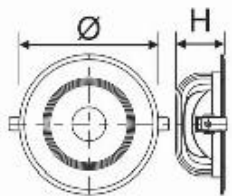

Mã sản phẩm	Điện giải		Kích thước (mm)			Đơn giá (VNĐ)
	Công suất	Điện áp	Ø	Ø_{CD}	H	
DF-A400	3w	220V	100	84	45	249.000
DF-A401	5w	220V	100	84	45	277.000
DF-A402	10w	220V	120	100	45	437.000
DF-A403	15w	220V	160	142	56	655.000
DF-A404	20w	220V	194	170	66	775.000
DF-A405	25w	220V	205	170	66	824.000
DF-A406	30w	220V	224	200	66	1.071.000

* Bảng giá trên chưa bao gồm VAT. * Đối với các sản phẩm không có trên bảng giá xin vui lòng liên hệ nhà cung cấp để được báo giá theo thời điểm.

* Lưu ý: bảng giá trên có thể thay đổi mà không thông báo trước.

B2