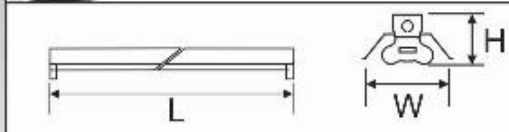

Mã sản phẩm	Diễn giải		Kích thước (mm)			Đơn giá (VNĐ)
	Công suất	Điện áp	L	W	H	
LBB 120	1x18wT8	220V	612	158	91	227.000
LBB 220	2x18wT8	220V	612	175	93	248.000
LBB 140	1x36wT8	220V	1222	158	91	308.000
LBB 240	2x36wT8	220V	1222	175	93	421.000

* Bảng giá trên chưa bao gồm VAT.

* Sản phẩm không bao gồm bóng, sản phẩm có bộ chấn lưu (tăng phô), con mồi; hoặc bao gồm bóng LED (Mã sản phẩm / LED).

* Đối với các sản phẩm không có trên bảng giá xin vui lòng liên hệ nhà cung cấp để được báo giá theo thời điểm.

* **Lưu ý:** bảng giá trên có thể thay đổi mà không thông báo trước.

B6