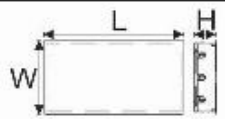

/S: Trắng trong

/T: Trong suốt

/O: Trắng đục

B1

DUHVAL

**MÁNG ĐÈN TÁN QUANG ẨM TRẦN
LLA**

MÁNG ĐÈN ÂM TRẦN PHÒNG SẠCH	Mã sản phẩm	Điện giải		Kích thước (mm)			Đơn giá (VNĐ)
		Công suất	Điện áp	L	W	H	
	LLP 220	2x18wT8	220V	680	290	105	959.000
	LLP 320	3x18wT8	220V	680	380	105	1.198.000
	LLP 240	2x36wT8	220V	1290	290	105	1.321.000
	LLP 340	3x36wT8	220V	1290	380	105	1.689.000