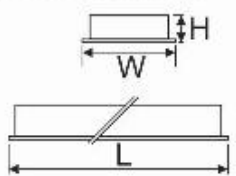

Sản phẩm không bao gồm bộ chấn lưu (tăng phô)

MÁNG ĐÈN TÁN QUANG ÂM TRẦN CHỐNG THẨM	Mã sản phẩm	Điện giải		Kích thước (mm)			Đơn giá (VNĐ)
		Công suất	Điện áp	L	W	H	
	LSO 240/D	2x36wT8	220V	1310	337	118	2.047.000