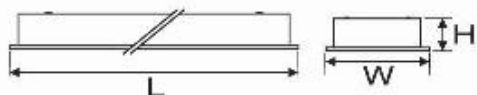

MÁNG ĐÈN PHÂN QUANG ẨM TRẦN GỖ
CHÓA PARABOL THANH NGANG NHÔM SỌC

Mã sản phẩm	Diễn giải		Kích thước (mm)			Đơn giá (VNĐ)
	Công suất	Điện áp	L	W	H	
LDD 120/A	1x18wT8	220V	635	215	95	498.000
LDD 220/A	2x18wT8	220V	635	330	95	856.000
LDD 320/A	3x18wT8	220V	635	635	95	1.267.000
LDD 420/A	4x18wT8	220V	635	635	95	1.610.000
LDD 6220/A	2x18wT8	220V	635	635	95	1.109.000
LDD 140/A	1x36wT8	220V	1246	215	95	756.000
LDD 240/A	2x36wT8	220V	1246	330	95	1.193.000
LDD 340/A	3x36wT8	220V	1246	635	95	1.898.000
LDD 440/A	4x36wT8	220V	1246	635	95	2.306.000
LDD 6240/A	2x36wT8	220V	1246	635	95	1.680.000

* Bảng giá trên đã bao gồm VAT. * Sản phẩm không bao gồm bóng, sản phẩm có bộ chấn lưu (tăng phô), con mồi; hoặc bao gồm bóng LED (Mã sản phẩm / LED).

* Đối với các sản phẩm không có trên bảng giá xin vui lòng liên hệ nhà cung cấp để được báo giá theo thời điểm.

* **Lưu ý:** bảng giá trên có thể thay đổi mà không thông báo trước.

A2