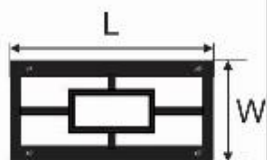

Mã sản phẩm	Điện giải		Kích thước (mm)			Đơn giá (VNĐ)
	Công suất	Điện áp	L	W	H	
DK-A006	5w	220V	200	100	75	657.000
DK-A007	5w	220V	200	100	75	657.000
DK-A008	5w	220V	200	100	75	657.000
DK-A009	5w	220V	200	100	75	657.000
DK-A010	5w	220V	200	100	75	657.000
DK-A011	5w	220V	200	100	75	657.000
DK-A012	5w	220V	200	100	75	657.000

* Bảng giá trên chưa bao gồm VAT. * Đối với các sản phẩm không có trên bảng giá xin vui lòng liên hệ nhà cung cấp để được báo giá theo thời điểm.

* Lưu ý: bảng giá trên có thể thay đổi mà không thông báo trước.

B10